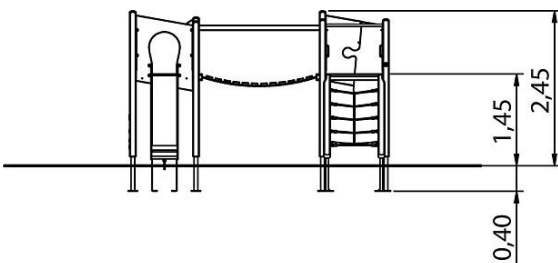

EN 1176

10 J.

GARANTIE*

TECHNISCHE SPEZIFIKATIONEN

Sicherheitsbereich 753x739x404 cm

Freie Fallhöhe 224 cm

Altersgruppe Ab 3+

Technische Zeichnung / Ansicht