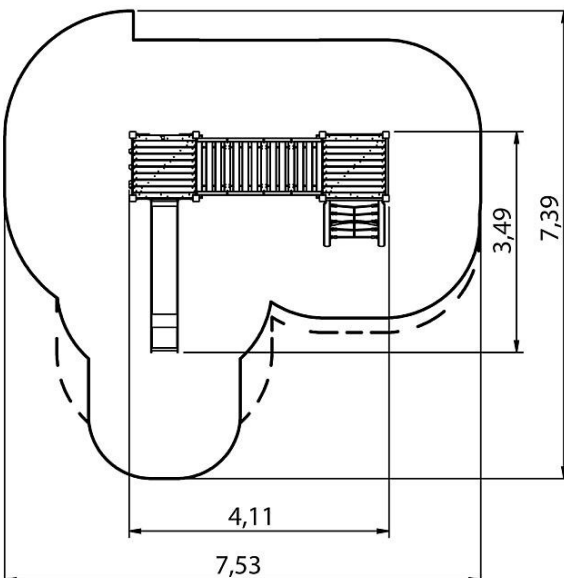

Spielanlage Electra

Premium Spielanlage nach DIN EN 1176 | Art.-Nr.: 8LW-00113-H

Lilowersum
Spielgeräte & Stadtmobiliar Online

Ab 3

JAHRE

224 cm

FALLHÖHE

DIN

EN 1176

10 J.

GARANTIE*

TECHNISCHE SPEZIFIKATIONEN

Sicherheitsbereich 753x739x404 cm

Freie Fallhöhe 224 cm

Altersgruppe Ab 3+

Technische Zeichnung / Ansicht