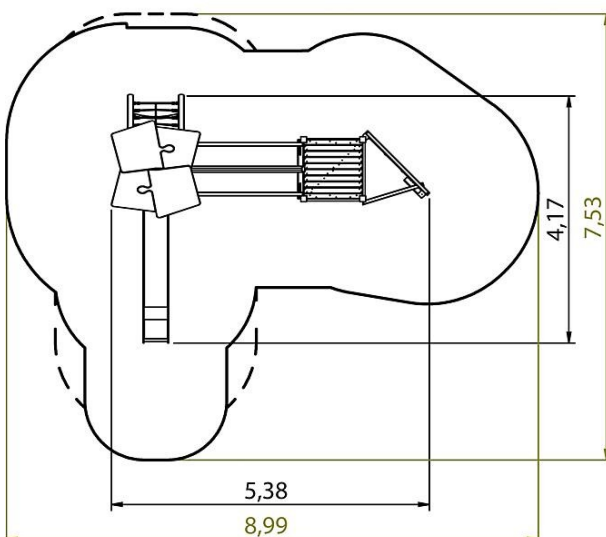

Technische Zeichnung / Ansicht

*Die geltenden Garantiebestimmungen können Sie den jeweils aktuellen AGB entnehmen.