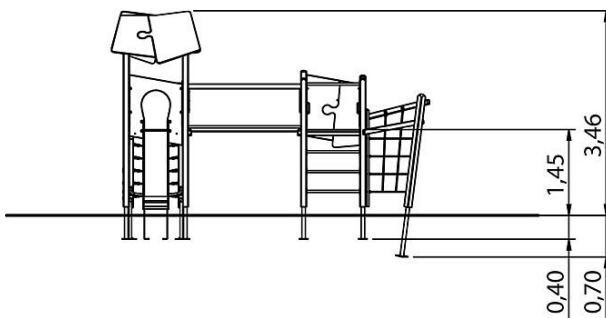

Technische Zeichnung / Ansicht

*Die geltenden Garantiebestimmungen können Sie den jeweils aktuellen AGB entnehmen.