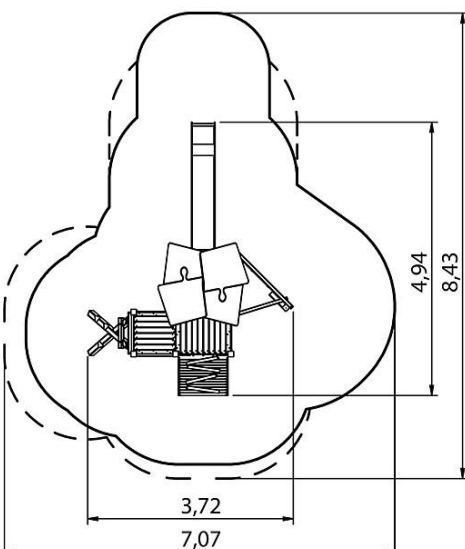

Spielanlage Phoenix

Premium Spielanlage nach DIN EN 1176 | Art.-Nr.: 8LW-00110-H

Lilowersum
Spielgeräte & Stadtmobiliar Online

Ab 3

JAHRE

196 cm

FALLHÖHE

DIN

EN 1176

10 J.

GARANTIE*

TECHNISCHE SPEZIFIKATIONEN

Sicherheitsbereich 704x843x376 cm

Freie Fallhöhe 196 cm

Altersgruppe Ab 3+

Technische Zeichnung / Ansicht