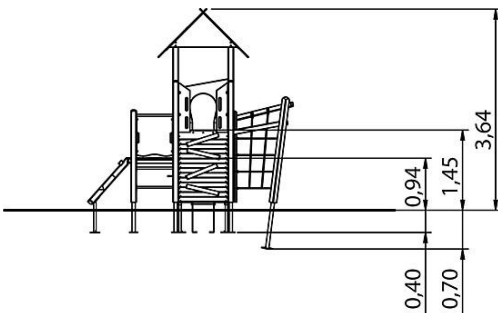

Spielanlage Phoenix

Premium Spielanlage nach DIN EN 1176 | Art.-Nr.: 8LW-00110-H

Lilowersum
Spielgeräte & Stadtmobiliar Online

Ab 3

JAHRE

196 cm

FALLHÖHE

DIN

EN 1176

10 J.

GARANTIE*

TECHNISCHE SPEZIFIKATIONEN

Sicherheitsbereich 704x843x376 cm

Freie Fallhöhe 196 cm

Altersgruppe Ab 3+

Technische Zeichnung / Ansicht