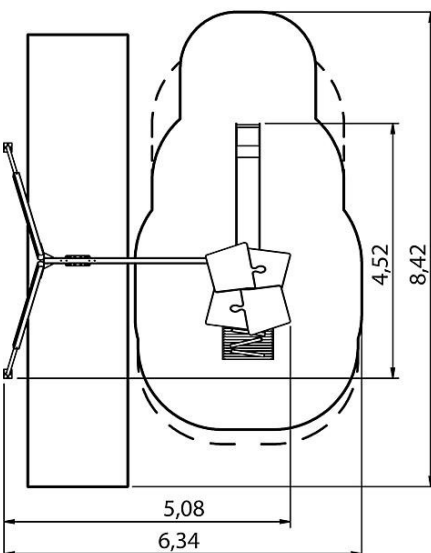

Technische Zeichnung / Ansicht

*Die geltenden Garantiebestimmungen können Sie den jeweils aktuellen AGB entnehmen.