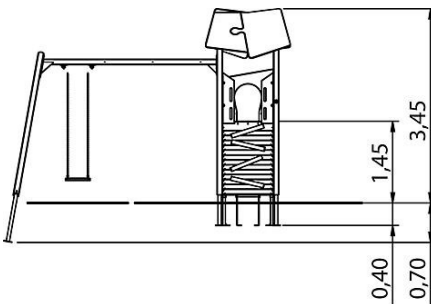

Technische Zeichnung / Ansicht

*Die geltenden Garantiebestimmungen können Sie den jeweils aktuellen AGB entnehmen.