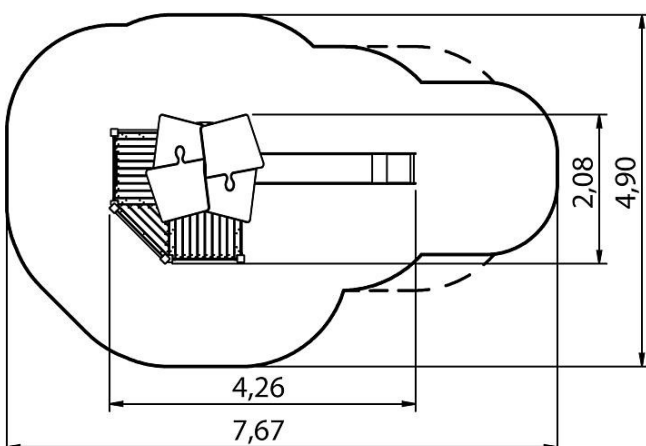

Technische Zeichnung / Ansicht

*Die geltenden Garantiebestimmungen können Sie den jeweils aktuellen AGB entnehmen.