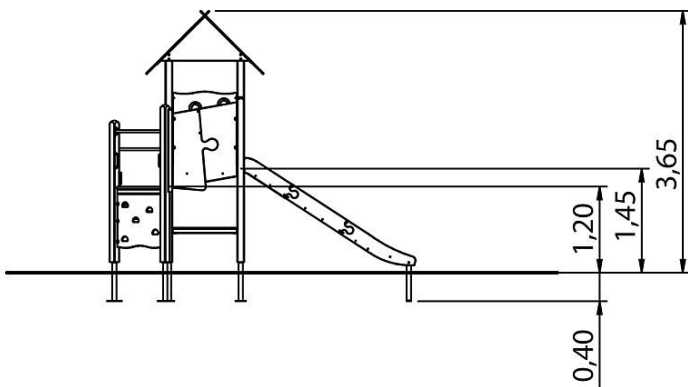

Technische Zeichnung / Ansicht

*Die geltenden Garantiebestimmungen können Sie den jeweils aktuellen AGB entnehmen.