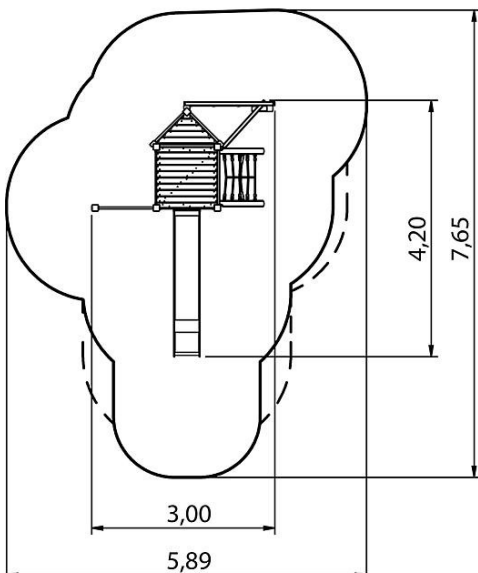

Spielanlage Andromeda

Premium Spielanlage nach DIN EN 1176 | Art.-Nr.: 8LW-00106-H

Lilowersum
Spielgeräte & Stadtmobiliar Online

Ab 3

JAHRE

146 cm

FALLHÖHE

DIN

EN 1176

10 J.

GARANTIE*

TECHNISCHE SPEZIFIKATIONEN

Sicherheitsbereich 589x761x326 cm

Freie Fallhöhe 146 cm

Altersgruppe Ab 3+

Technische Zeichnung / Ansicht