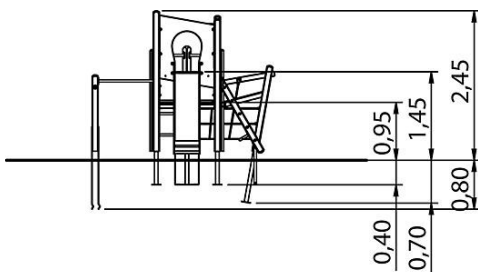

EN 1176

10 J.

GARANTIE*

TECHNISCHE SPEZIFIKATIONEN

Sicherheitsbereich 589x761x326 cm

Freie Fallhöhe 146 cm

Altersgruppe Ab 3+

Technische Zeichnung / Ansicht