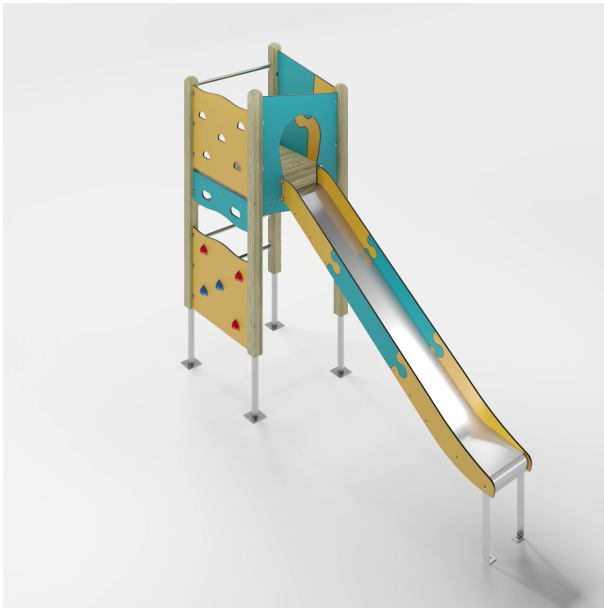

Spielanlage Nashira

Premium Spielanlage nach DIN EN 1176 | Art.-Nr.: 8LW-00104-H

Lilowersum
Spielgeräte & Stadtmobiliar Online

Ab 3

JAHRE

224 cm

FALLHÖHE

DIN

EN 1176

10 J.

GARANTIE*

TECHNISCHE SPEZIFIKATIONEN

Sicherheitsbereich 453x737x404 cm

Freie Fallhöhe 224 cm

Altersgruppe Ab 3+

Technische Zeichnung / Ansicht