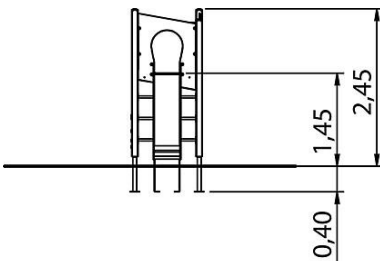

EN 1176

10 J.

GARANTIE*

TECHNISCHE SPEZIFIKATIONEN

Sicherheitsbereich 453x737x404 cm

Freie Fallhöhe 224 cm

Altersgruppe Ab 3+

Technische Zeichnung / Ansicht