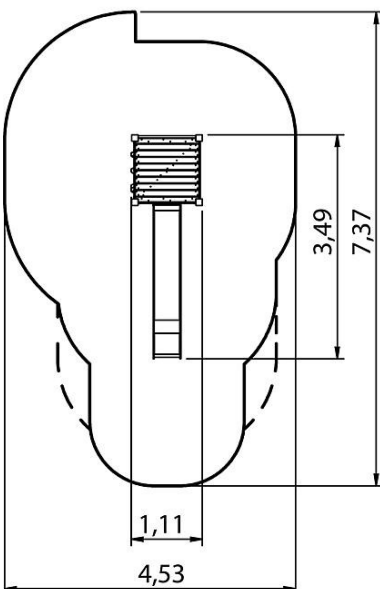

Spielanlage Nashira

Premium Spielanlage nach DIN EN 1176 | Art.-Nr.: 8LW-00104-H

Lilowersum
Spielgeräte & Stadtmobiliar Online

Ab 3

JAHRE

224 cm

FALLHÖHE

DIN

EN 1176

10 J.

GARANTIE*

TECHNISCHE SPEZIFIKATIONEN

Sicherheitsbereich 453x737x404 cm

Freie Fallhöhe 224 cm

Altersgruppe Ab 3+

Technische Zeichnung / Ansicht