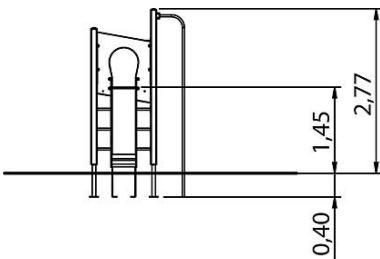

Technische Zeichnung / Ansicht

*Die geltenden Garantiebestimmungen können Sie den jeweils aktuellen AGB entnehmen.