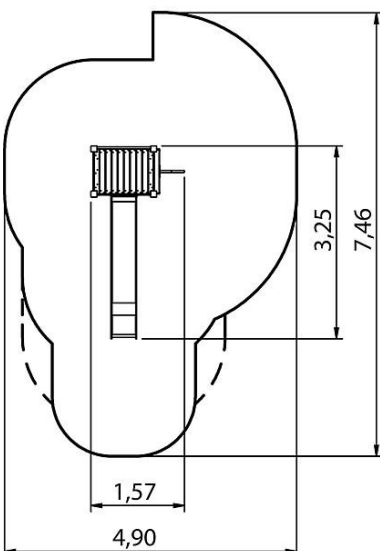

Technische Zeichnung / Ansicht

*Die geltenden Garantiebestimmungen können Sie den jeweils aktuellen AGB entnehmen.