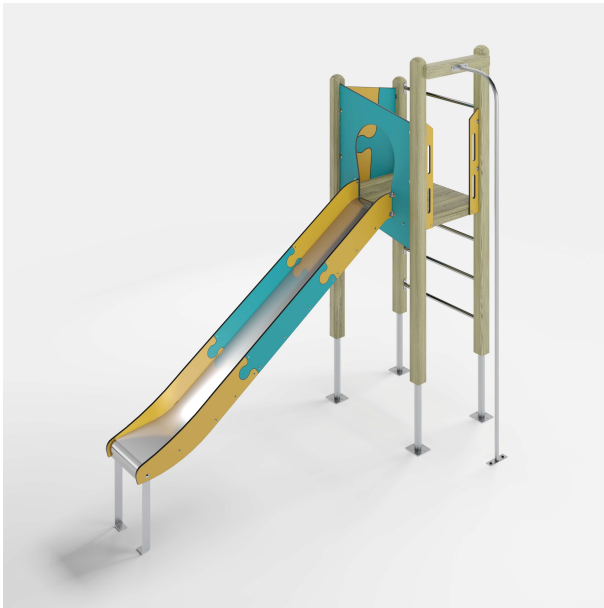

# Spielanlage Regulus

Premium Spielanlage nach DIN EN 1176 | Art.-Nr.: 8LW-00103-H

**Lilowersum**  
Spielgeräte & Stadtmobiliar Online

**Ab 3**

JAHRE

**270 cm**

FALLHÖHE

**DIN**

## TECHNISCHE SPEZIFIKATIONEN

**Sicherheitsbereich** 490x747x450 cm

**Freie Fallhöhe** 270 cm

**Altersgruppe** Ab 3+