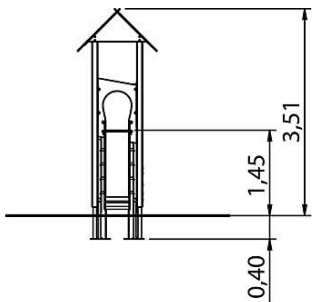

Technische Zeichnung / Ansicht

*Die geltenden Garantiebestimmungen können Sie den jeweils aktuellen AGB entnehmen.