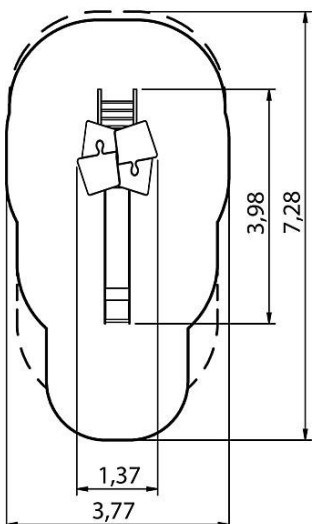

Technische Zeichnung / Ansicht

*Die geltenden Garantiebestimmungen können Sie den jeweils aktuellen AGB entnehmen.