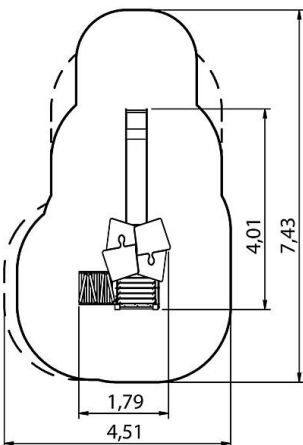

Technische Zeichnung / Ansicht

*Die geltenden Garantiebestimmungen können Sie den jeweils aktuellen AGB entnehmen.