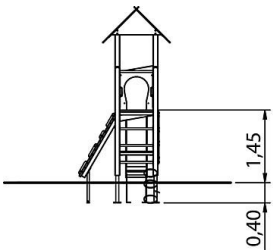

Technische Zeichnung / Ansicht

*Die geltenden Garantiebestimmungen können Sie den jeweils aktuellen AGB entnehmen.