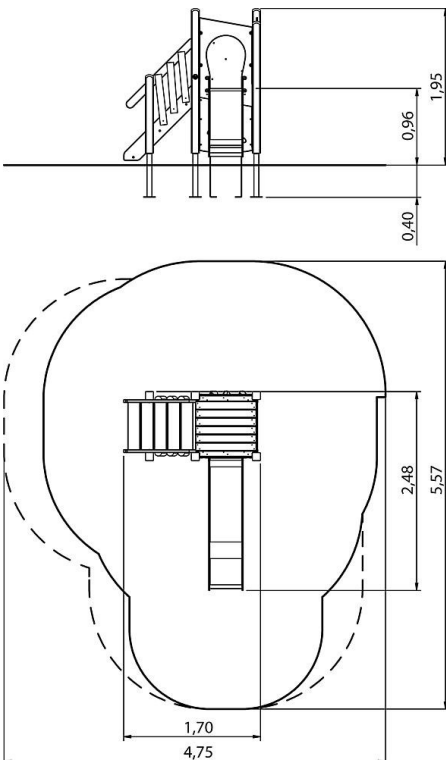

Spielanlage Tabit

Premium Spielanlage nach DIN EN 1176 | Art.-Nr.: 8LW-00100-H

Lilowersum
Spielgeräte & Stadtmobiliar Online

Ab 3

JAHRE

176 cm

FALLHÖHE

DIN

EN 1176

10 J.

GARANTIE*

TECHNISCHE SPEZIFIKATIONEN

Sicherheitsbereich 475x557x354 cm

Freie Fallhöhe 176 cm

Altersgruppe Ab 3+

Technische Zeichnung / Ansicht