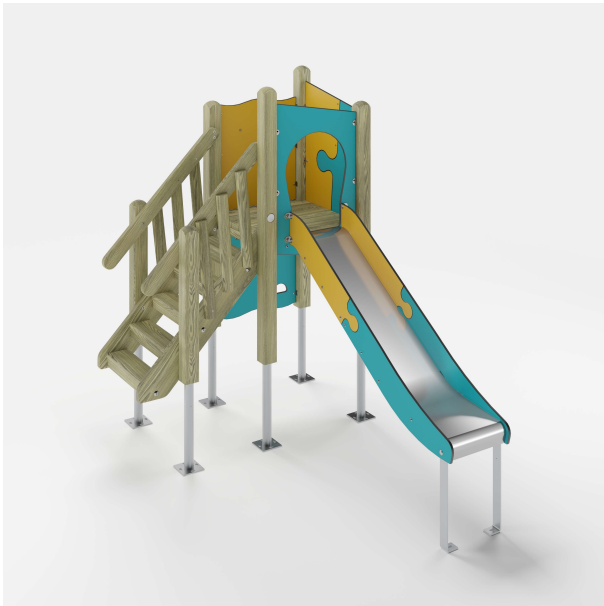

Spielanlage Tabit

Premium Spielanlage nach DIN EN 1176 | Art.-Nr.: 8LW-00100-H

Lilowersum
Spielgeräte & Stadtmobiliar Online

Ab 3

JAHRE

176 cm

FALLHÖHE

DIN

EN 1176

10 J.

GARANTIE*

TECHNISCHE SPEZIFIKATIONEN

Sicherheitsbereich 475x557x354 cm

Freie Fallhöhe 176 cm

Altersgruppe Ab 3+

Technische Zeichnung / Ansicht