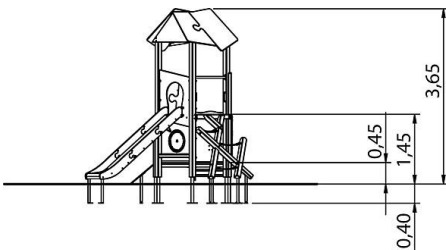

Technische Zeichnung / Ansicht

*Die geltenden Garantiebestimmungen können Sie den jeweils aktuellen AGB entnehmen.