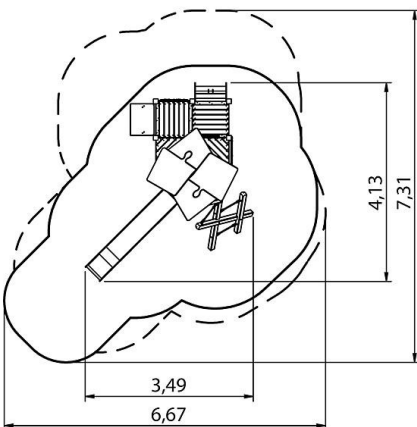

Technische Zeichnung / Ansicht

*Die geltenden Garantiebestimmungen können Sie den jeweils aktuellen AGB entnehmen.