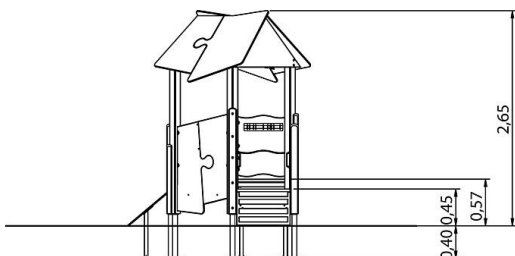

Technische Zeichnung / Ansicht

*Die geltenden Garantiebestimmungen können Sie den jeweils aktuellen AGB entnehmen.