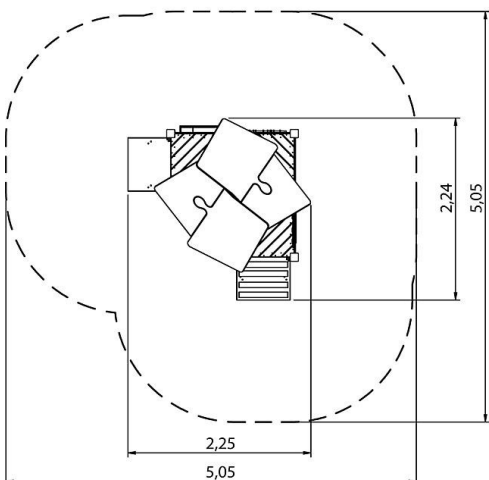

Technische Zeichnung / Ansicht

*Die geltenden Garantiebestimmungen können Sie den jeweils aktuellen AGB entnehmen.