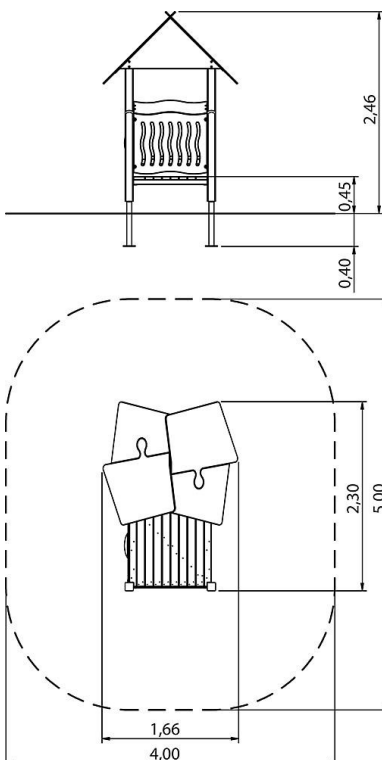

Technische Zeichnung / Ansicht

*Die geltenden Garantiebestimmungen können Sie den jeweils aktuellen AGB entnehmen.