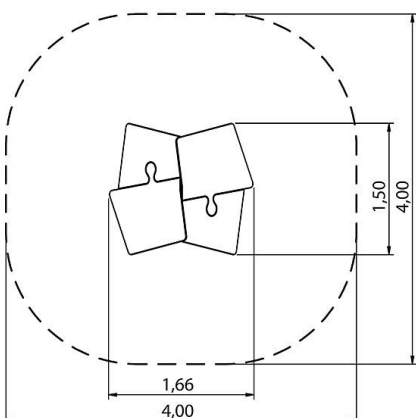

Technische Zeichnung / Ansicht

*Die geltenden Garantiebestimmungen können Sie den jeweils aktuellen AGB entnehmen.