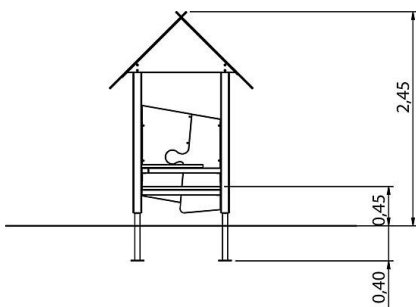

Technische Zeichnung / Ansicht

*Die geltenden Garantiebestimmungen können Sie den jeweils aktuellen AGB entnehmen.