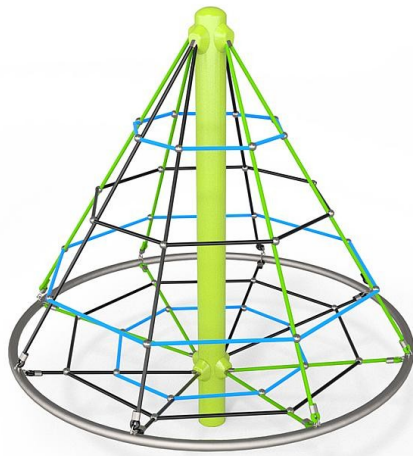

Seilbaum

Premium Spielanlage nach DIN EN 1176 | Art.-Nr.: 8LW-00082-0

Lilowersum
Spielgeräte & Stadtmobiliar Online

Ab 3

JAHRE

150 cm

FALLHÖHE

DIN

EN 1176

10 J.

GARANTIE*

TECHNISCHE SPEZIFIKATIONEN

Maße (L x B x H)	190x190x200 cm
Sicherheitsbereich	490x490 cm
Freie Fallhöhe	150 cm
Altersgruppe	Ab 3+

Technische Zeichnung / Ansicht

*Die geltenden Garantieb Bestimmungen können Sie den jeweils aktuellen AGB entnehmen.