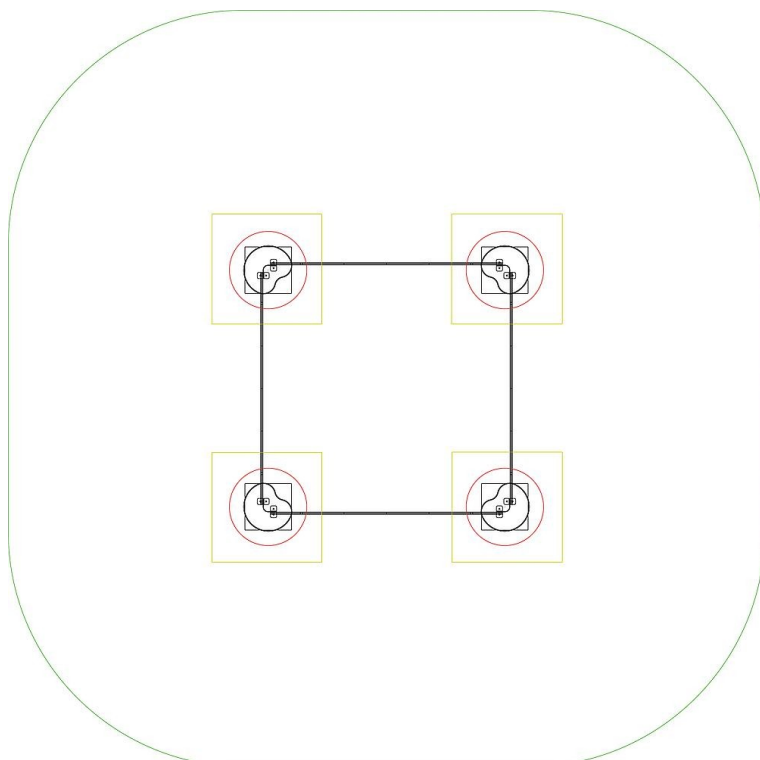

TECHNISCHE SPEZIFIKATIONEN

Maße (L x B x H) 185x185x34 cm

Sicherheitsbereich 489x489 cm

Freie Fallhöhe 34 cm

Altersgruppe Ab 1+

Spielwerte

Technische Zeichnung / Ansicht