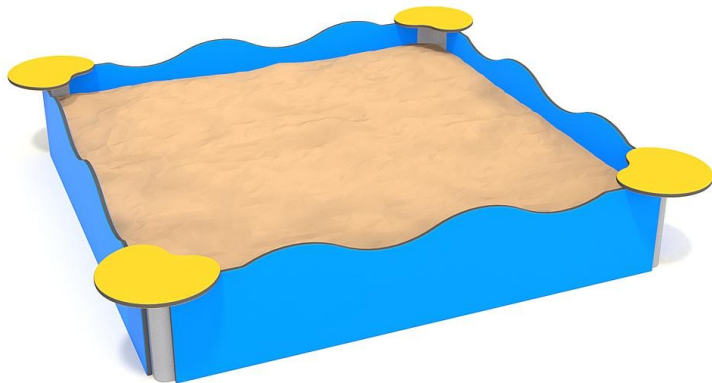

Sandkasten Quadrat

Premium Spielanlage nach DIN EN 1176 | Art.-Nr.: 8LW-00078-0

Lilowersum

Spielgeräte & Stadtmobiliar Online

Ab 1

JAHRE

34 cm

FALLHÖHE

DIN

EN 1176

10 J.

GARANTIE*

TECHNISCHE SPEZIFIKATIONEN

Maße (L x B x H) 185x185x34 cm

Sicherheitsbereich 489x489 cm

Freie Fallhöhe 34 cm