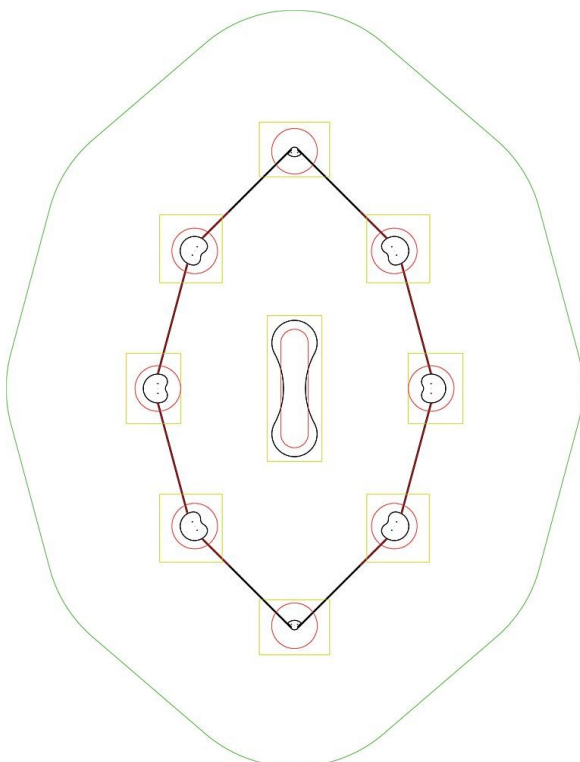

TECHNISCHE SPEZIFIKATIONEN

Maße (L x B x H) 332x540x60 cm

Sicherheitsbereich 634x841 cm

Freie Fallhöhe 60 cm

Altersgruppe Ab 1+

Spielwerte

Technische Zeichnung / Ansicht