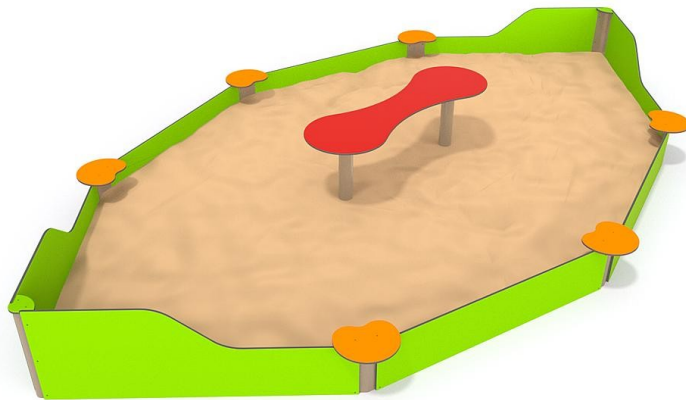

Sandkasten mit Spieltisch

Premium Spielanlage nach DIN EN 1176 | Art.-Nr.: 8LW-00077-0

Lilowersum

Spielgeräte & Stadtmobiliar Online

Ab 1

JAHRE

60 cm

FALLHÖHE

DIN

EN 1176

10 J.

GARANTIE*

TECHNISCHE SPEZIFIKATIONEN

Maße (L x B x H) 332x540x60 cm

Sicherheitsbereich 634x841 cm

Freie Fallhöhe 60 cm