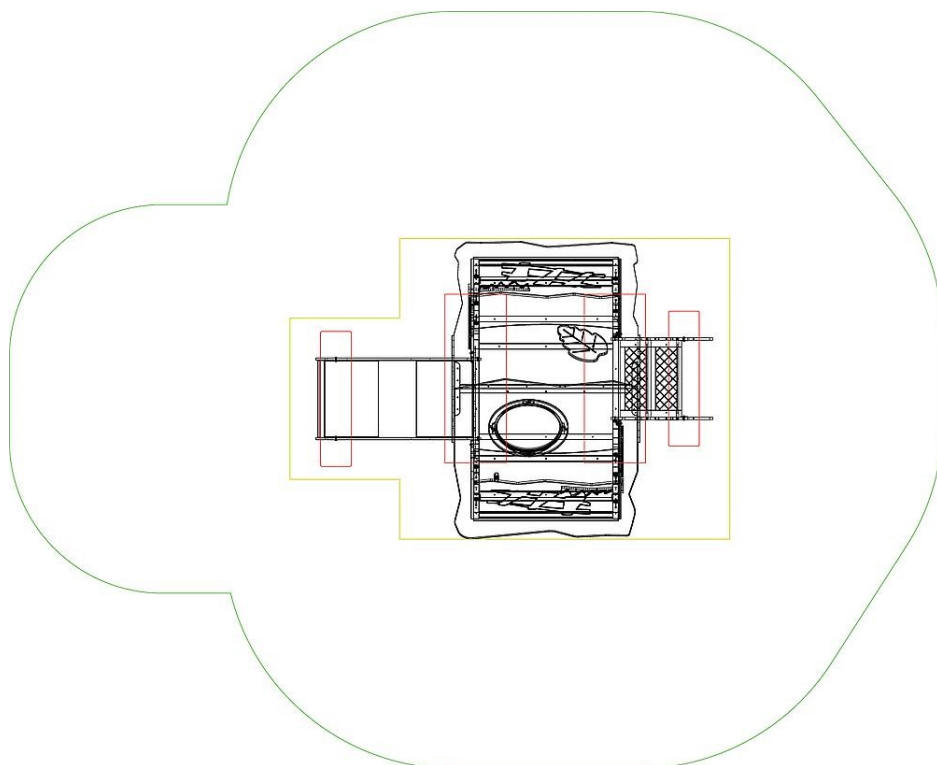

Technische Zeichnung / Ansicht

*Die geltenden Garantiebestimmungen können Sie den jeweils aktuellen AGB entnehmen.