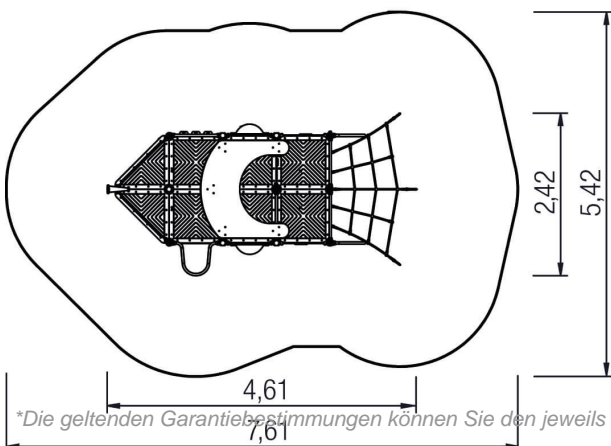

Spielschiff Nixe

Premium Spielanlage nach DIN EN 1176 | Art.-Nr.: 8LW-00035-ES

Lilowersum

Spielgeräte & Stadtmobiliar Online

Ab 3

JAHRE

90 cm

FALLHÖHE

DIN

EN 1176

10 J.

GARANTIE*

TECHNISCHE SPEZIFIKATIONEN

Maße (L x B x H) 465x241x328 cm

Sicherheitsbereich 765x541 cm

Freie Fallhöhe 90 cm

Altersgruppe Ab 3+

Material Edelstahl

Spielwerte

Technische Zeichnung / Ansicht

*Die geltenden Garantiebestimmungen können Sie den jeweils aktuellen AGB entnehmen.