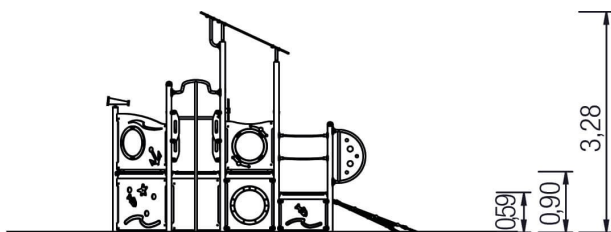

Spielschiff Nixe

Premium Spielanlage nach DIN EN 1176 | Art.-Nr.: 8LW-00035-ES

Lilowersum

Spielgeräte & Stadtmobiliar Online

Ab 3

JAHRE

90 cm

FALLHÖHE

DIN

EN 1176

10 J.

GARANTIE*

TECHNISCHE SPEZIFIKATIONEN

Maße (L x B x H) 465x241x328 cm

Sicherheitsbereich 765x541 cm

Freie Fallhöhe 90 cm

Altersgruppe Ab 3+

Material Edelstahl

Spielwerte

Technische Zeichnung / Ansicht

*Die geltenden Garantiebestimmungen können Sie den jeweils aktuellen AGB entnehmen.