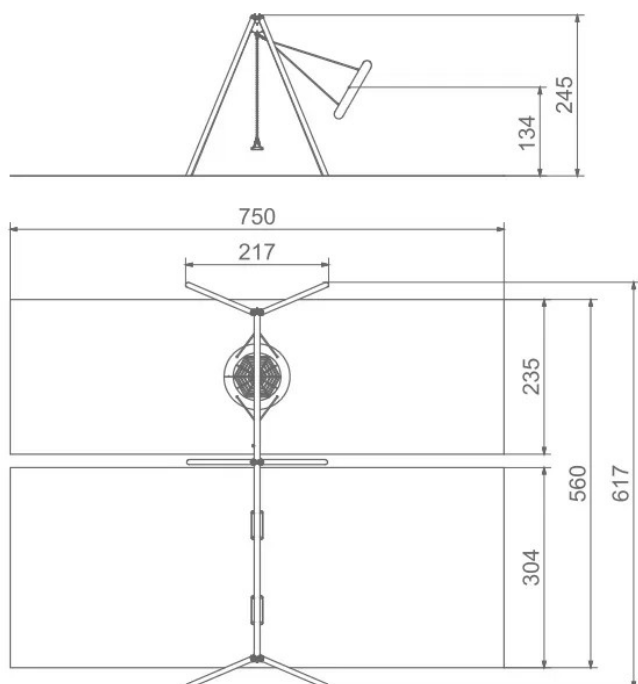

Dreifachschaukel Jan mit Schaukelsitz und Nesthocker

Premium Spielanlage nach DIN EN 1176 | Art.-Nr.: 8LW-00029-ES

Lilowersum
Spielgeräte & Stadtmobiliar Online

Ab 3

JAHRE

133 cm

FALLHÖHE

DIN

EN 1176

10 J.

GARANTIE*

TECHNISCHE SPEZIFIKATIONEN

Maße (L x B x H) 617x217x245 cm

Sicherheitsbereich 750x560 cm

Freie Fallhöhe 133 cm

Altersgruppe Ab 3+

Material Edelstahl

Spielwerte

Technische Zeichnung / Ansicht

SCALE 1:100

*Die geltenden Garantiebestimmungen können Sie den jeweils aktuellen AGB entnehmen.